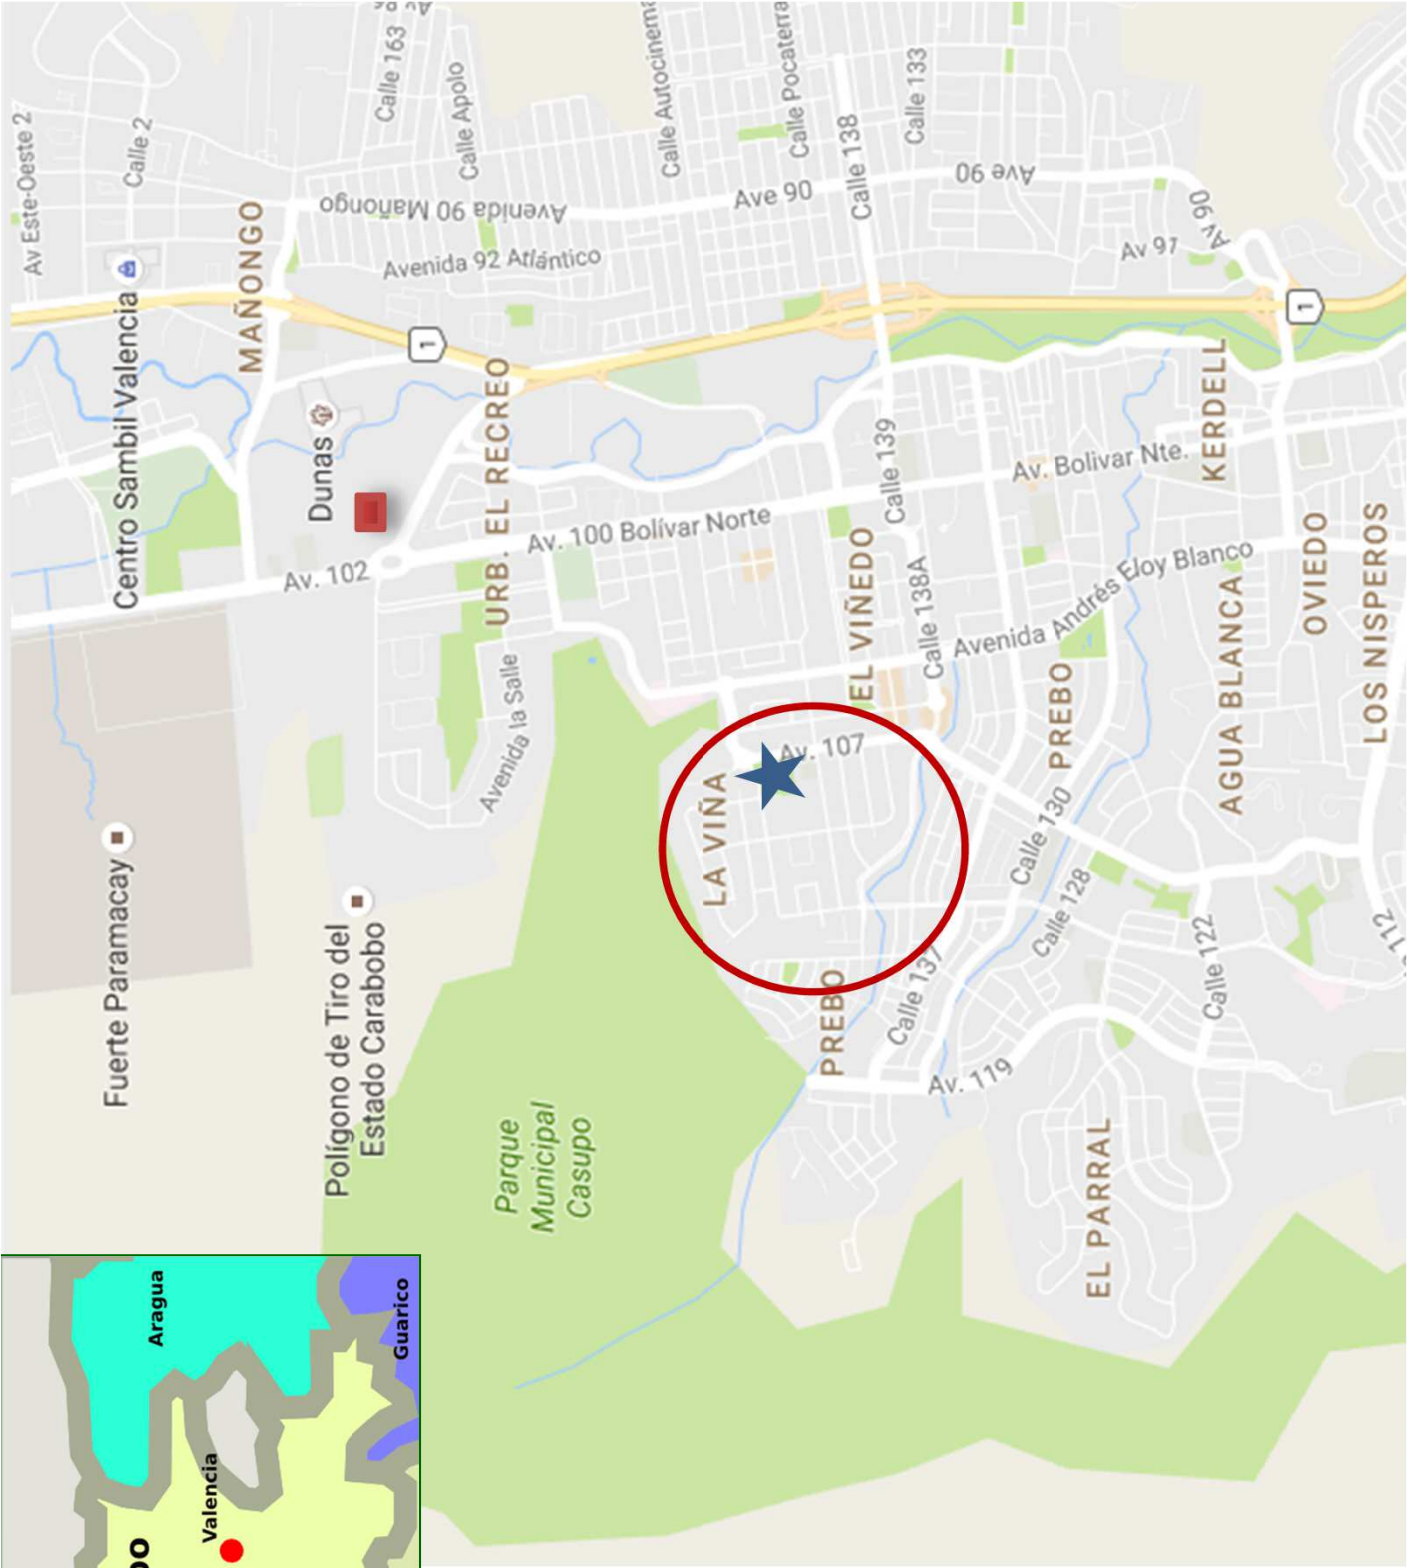

Esmeralda Mujica Jorquera
Vocera de Ambiente

**CONSEJO
COMUNAL**
URB LA VIÑA
SECTOR 1

Rif: J- 401426492
SITUR: 0814070010051

Ubicación

CENSO POBLACIONAL, 2012

■ 1 Adultos mayores, mayor 61

■ 2 Adultos, 18 a 60 años