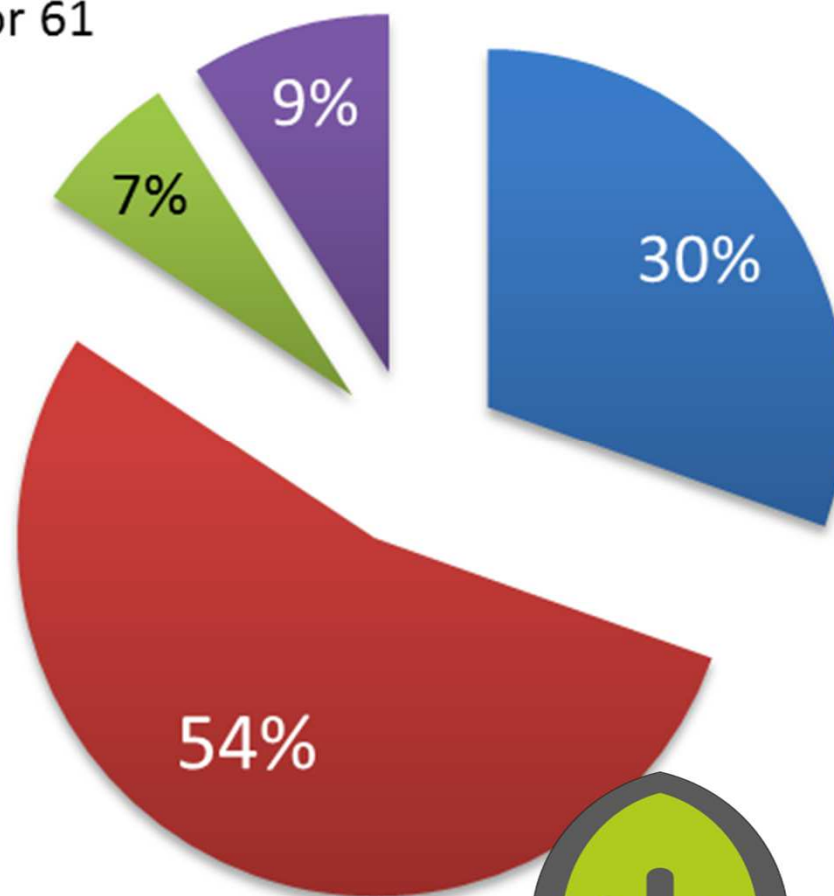

Esmeralda Mujica Jorquera
Vocera de Ambiente

**CONSEJO
COMUNAL**
URB LA VIÑA
SECTOR 1

Rif: J- 401426492
SITUR: 0814070010051

Ubicación

CENSO POBLACIONAL, 2012

■ 1 Adultos mayores, mayor 61

■ 2 Adultos, 18 a 60 años

■ 3 Jóvenes, 14 a 17 años

■ 4 Niños, 0 a 13 años

🌳 **1270 Habitantes**

🌳 **318 Viviendas**

🌳 **1 Centro comercial**

(124 locales y/o oficinas)

🌳 **2 Hoteles**

🌳 **2 Unidades Educativas**